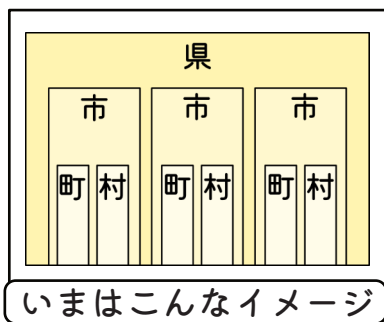

1. 平城京がつけられた！

710年に平城京がつけられて政治の中心になったよ。

この時代を奈良時代というよ。

平城京のようす

2. 今とにている政治のしくみ

今は日本を都道府県にわけて、さらに市町村にわけているね。

この時代は日本を国にわけ、さらに郡と里にわけたよ。

いまはこんなイメージ

奈良時代はこんなふうになっていたよ