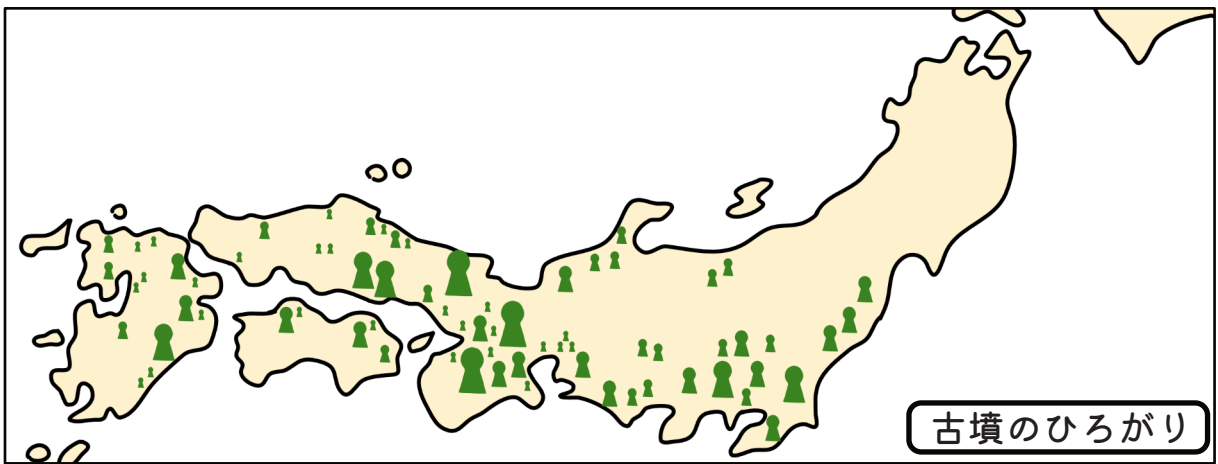

やま と せい けん
1. 大和政権ってなに？

な ら けん
奈良県のあたりにあったグループが **大和政権** だよ。

おお きみ
リーダーは **大王** とよばれたよ。

てっ けん てっ どう
2. 鉄剣と鉄刀からわかること

さい たま けん
埼玉県の **稲荷山古墳** でみつかった **鉄剣** と

くま もと けん
熊本県の **江田船山古墳** でみつかった **鉄刀**

やま と せい けん きゅうしゅう かん どう し はい
から大和政権が九州から関東まで支配していたといわれるよ。

剣と刀に「ワカタケル」という大王の名まえが書いてあったんだ。